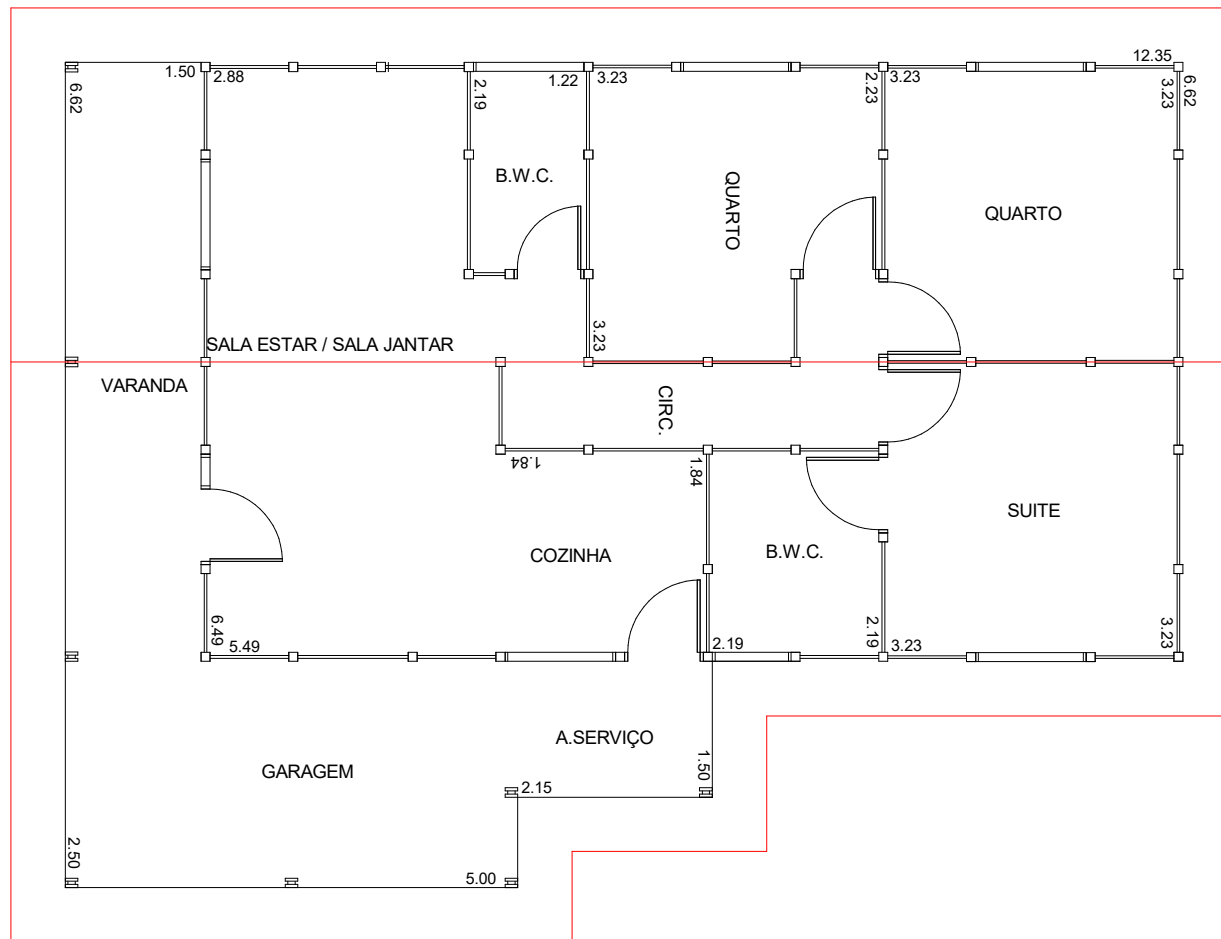

Projeto: Planta Baixa

Cliente: Comércio de Casas Pré-Fabricadas Campo Largo Ltda				
Endereço: Rua Domingos Cordeiro, 680		Cidade: Campo Largo		UF: Pr.
Modelo: Placas de ConcretoTérrea	Área: 97,49M2	Data: 21/06/2022	Escala:	Folha: 01